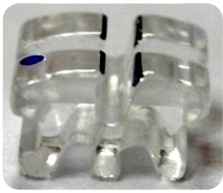

KOŁYSKA INTRUZYJNA 1 szt. **8,68** zł

TITAN MOLIBDEN 1 szt. **8,70-9,70** zł., „MULTI” - TITAN MOLIBDEN 1 szt. **11,00** zł
właściwości jak TMA poślizg NiTi

„DOUBLE EFFICACY” STALOWY/ NI TI

łatwa dystalizacja przy utrzymaniu toroku **1 szt. 19,00** zł

odc. przedni – utrzymanie toroku , odc. boczny – łatwy poślizg

DRUT RETENCYJNY

pleciony/płaski /stalowy

10 szt. lub rolka **139,00** zł

GUZIKI , HACZYKI , STOPY **45,00** zł. 1op./10szt.

DYNAMOMETR

SUWMIARKA

ZAMKI ESTETYCZNE

19,80

przy zakupie 2 kpl.

7,80

ZAMKI / RURKI METALOWE

przy zakupie 5 kpl. **2,90 zł.**

8,85 zł.
przy zakupie 40 szt.

8,85 zł.