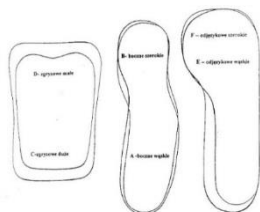

ZAMKI SAMOLIGATURUJACE

1 kpl.

398,40 zł

DRUT RETENCYJNY SS USA

PŁASKI PLECIONY **98,50 zł/op.** (10 szt.)

.027" x .011" = 0,7 mm x 0,3 mm

ŁUKI przy zakupie 2 op

np: SS, NITI od 12.60, TERMICZNE od 50,80, Z MIEDZIĄ od 97,60, TYTAN 9,20,
POSTED, LINGWALNE,
ESTETYCZNE POWLEKANE od 11.20, RODOWANE, MICRO-WHITE

BIO – ŁUKI
miedź/nikiel/tytan
- 25%

KLESZCZE JAPOŃSKIE -10%

PRZY ZAKUPIE 3 szt.

LUSTERKA do zdjęć

196,00 zł/szt.

WOSK **2,75** zł/szt. (1 op. = 50 szt.)

13,50 zł/szt.

LIGATURY ELASTOMEROWE / ŁAŃCUSZKI